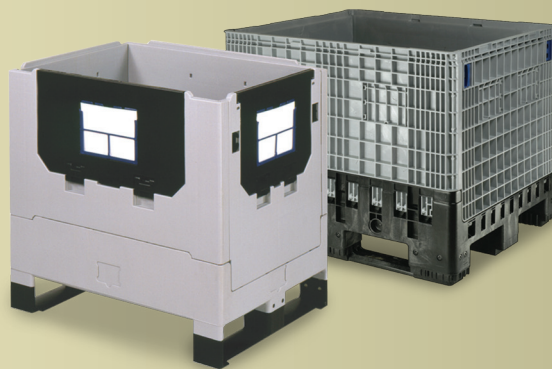

Magnum

Magnum är ett komplett emballagesystem för returtransport som öppnar nya vägar till en resurssnålare materialhantering jämfört med engångsemballage. Containern ökar transportsäkerheten och bidrar dessutom till en mer hygienisk arbetsmiljö och är 100% återvinningsbar. Hopfälld för lagring eller returtransport sparar den upp till 60% lagringsvolym.

Magnum

Ytermått (cm)	Modell	Art.nr	Färg	Antal/Kartong	Antal/Pall	Volym (l)
80 x 60 x 76	Perforerad	MP8676	grön	1	1	250
80 x 60 x 76	Två luckor	ML8676	grå	1	1	250
120 x 80 x 95	Två luckor	ML12895	grå	1	6	620
120 x 100 x 59,5	Utan luckor	M121059.5	grå	1	1	425
120 x 100 x 97,5	Två luckor	ML121097.5	grå	1	6	820