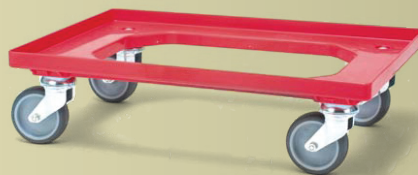

Transportvagn

Transportvagn med stabila gummihjul i robust utförande, med kapacitet på upp till 250 kg!

Transportvagn med stabila gummihjul

Ytermått (cm)	Art.nr	Färg	Antal/Kartong	Antal/Pall
60 x 42	RO 64 R	röd	7	80
62 x 42	RO 64 B	blå	7	80
82 x 62	RO 86	svart	5	40